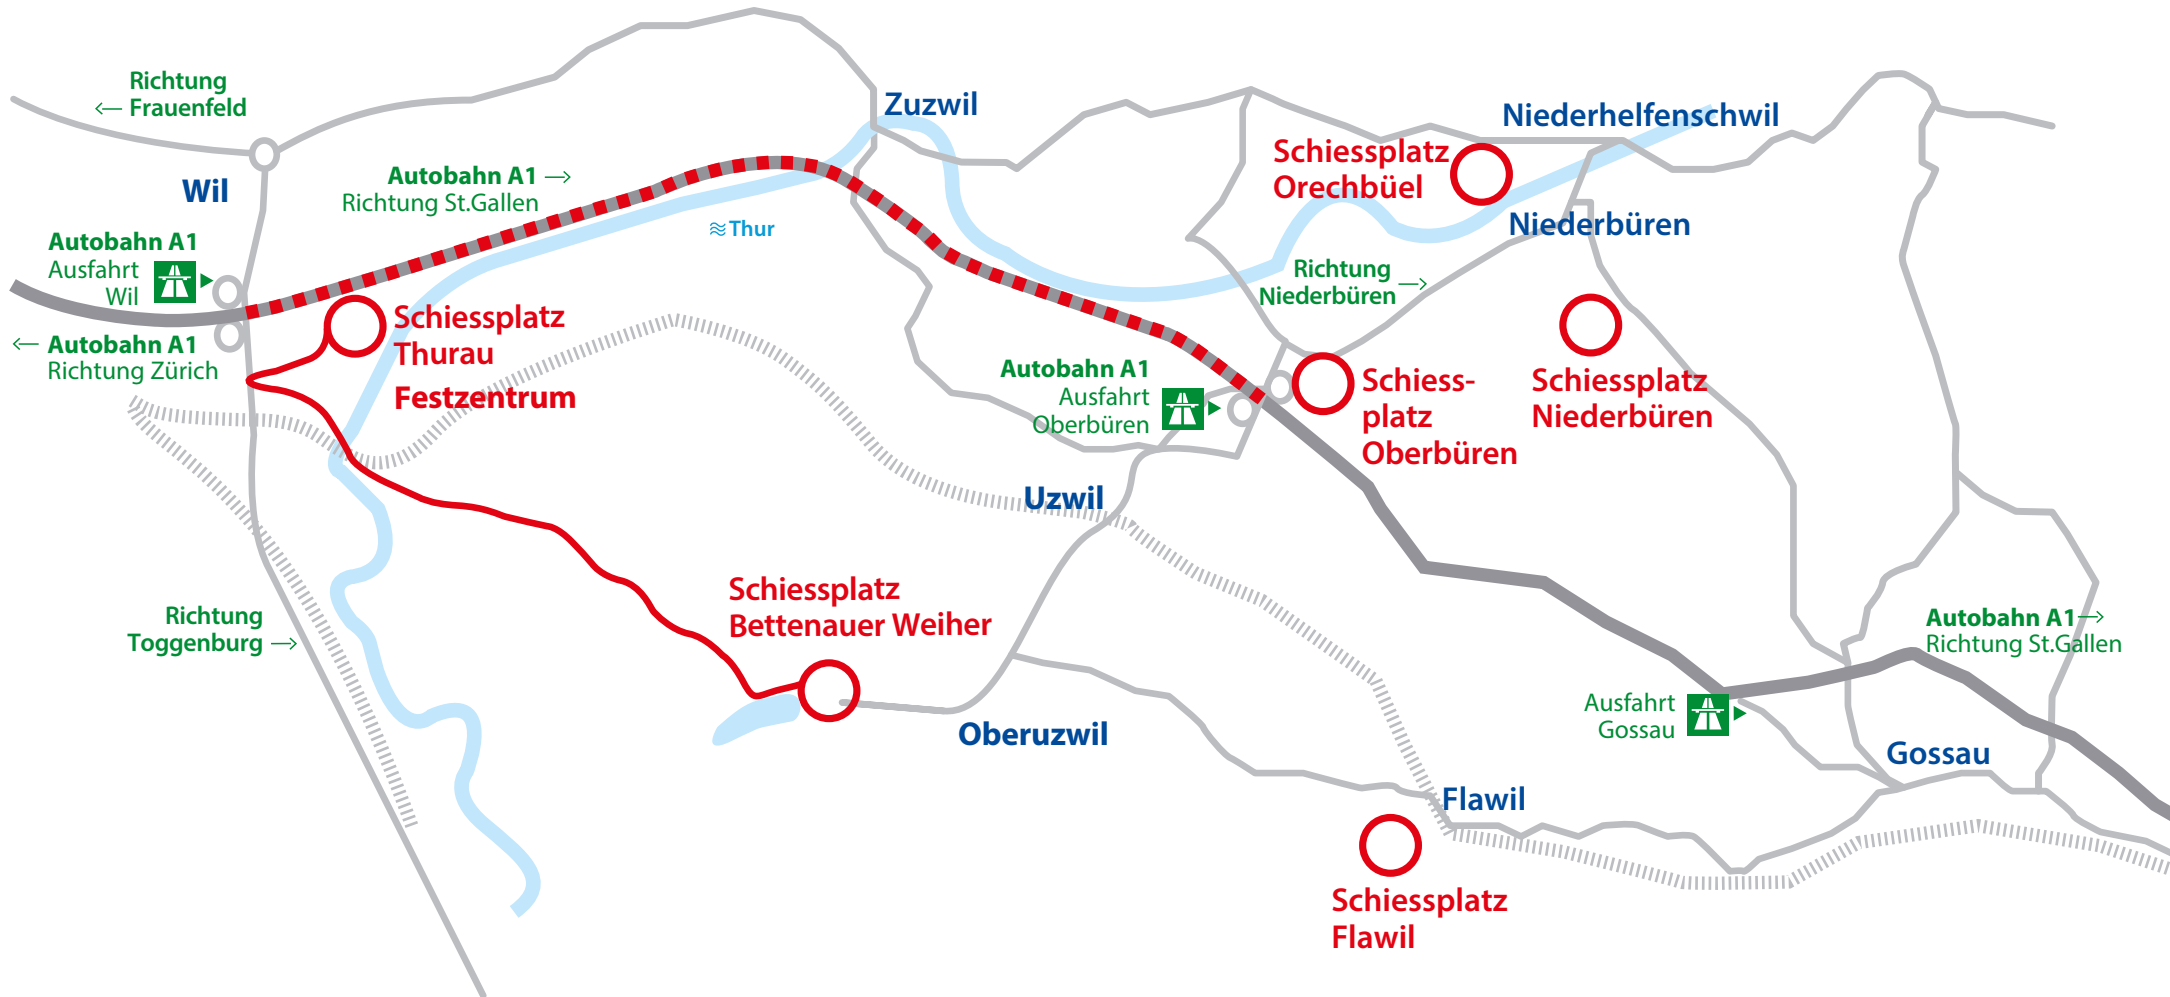

# Situationsplan und Schiessplätze

**Schiessplatz Tharau**  
 Eschenholzstrasse 10  
 9500 Wil  
 T 071 923 23 30  
 47.453119, 9.064141

**Schiessplatz Oberuzwil**  
 Bettenauer Weiher  
 9242 Oberuzwil  
 T 079 417 45 79  
 47.431341, 9.109030

**Schiessplatz Oberbüren**  
 Niederburerstrasse  
 9245 Oberbüren  
 T 071 422 58 71  
 47.453914, 9.176088

**Schiessplatz Orechbüel**  
 Loo 1-2  
 9527 Niederhelfenschwil  
 T 077 466 98 34  
 47.474316, 9.171734

**Schiessplatz Niederbüren**  
 Tobelstrasse  
 9246 Niederbüren  
 T 071 422 58 71  
 47.460008, 9.208242

**Schiessplatz Flawil**  
 Giren 1773  
 9230 Flawil  
 T 071 393 39 15  
 47.401679, 9.205292